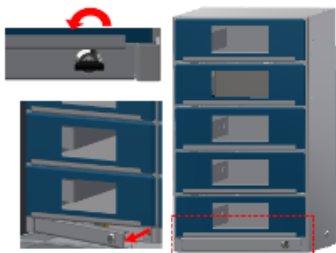

POUR QUI ?

POLICE
NATIONALE

POLICE
MUNICIPALE

GENDARMERIE
NATIONALE

DOUANES

CONVOYEURS
DE FONDS

SÉCURITÉ
PRIVÉE