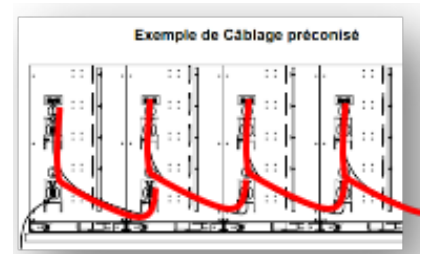

UNE OUVERTURE SÉCURISÉE, MANUELLE OU MÉCANIQUE

En cas d'urgence et/ou de défaillance technologique, un système mécanique permet l'ouverture manuelle des 5 casiers. Une clé sécurisée permet de retirer la plaque de sécurité pour accéder au système mécanique qui déverrouille les casiers.